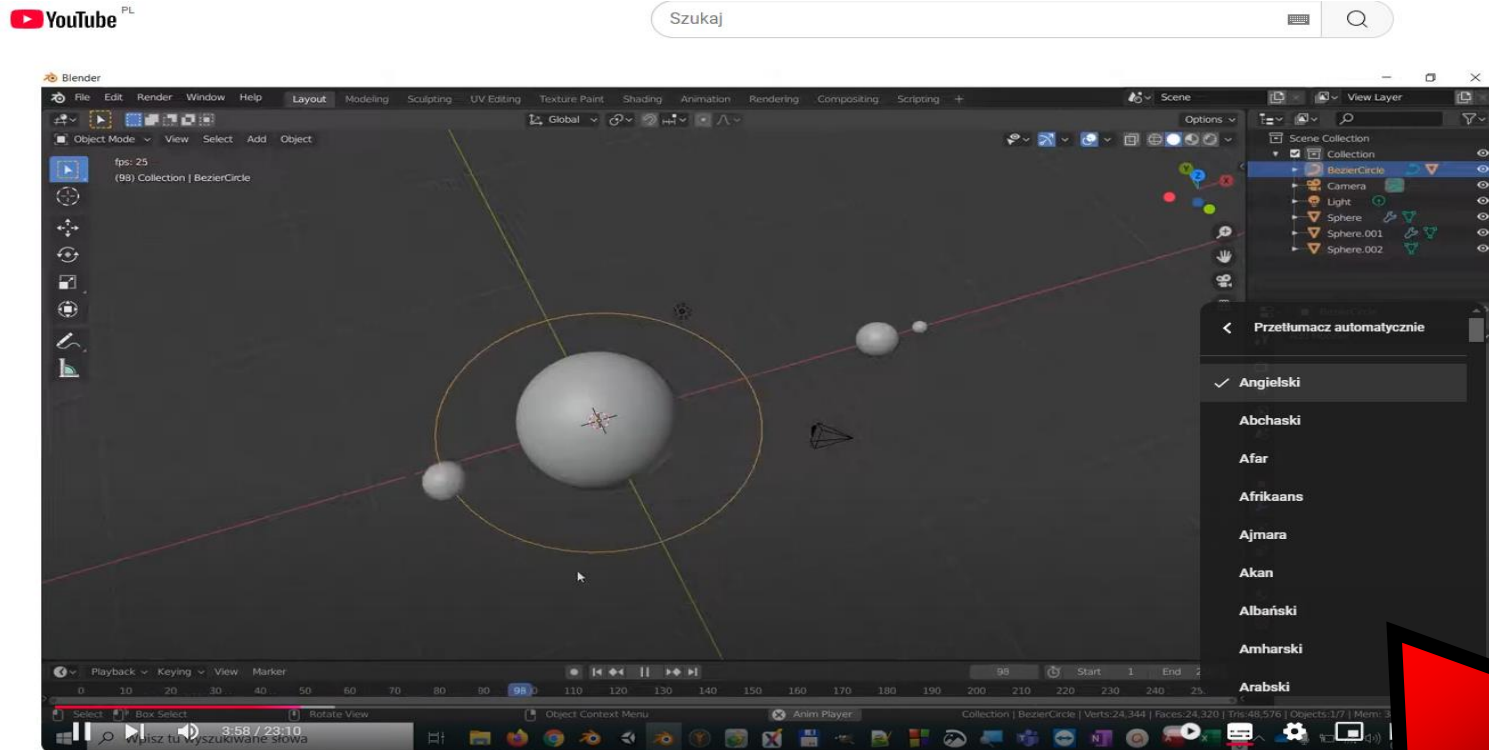

CHOOSE YOUR LANGUAGE

TUTORIAL