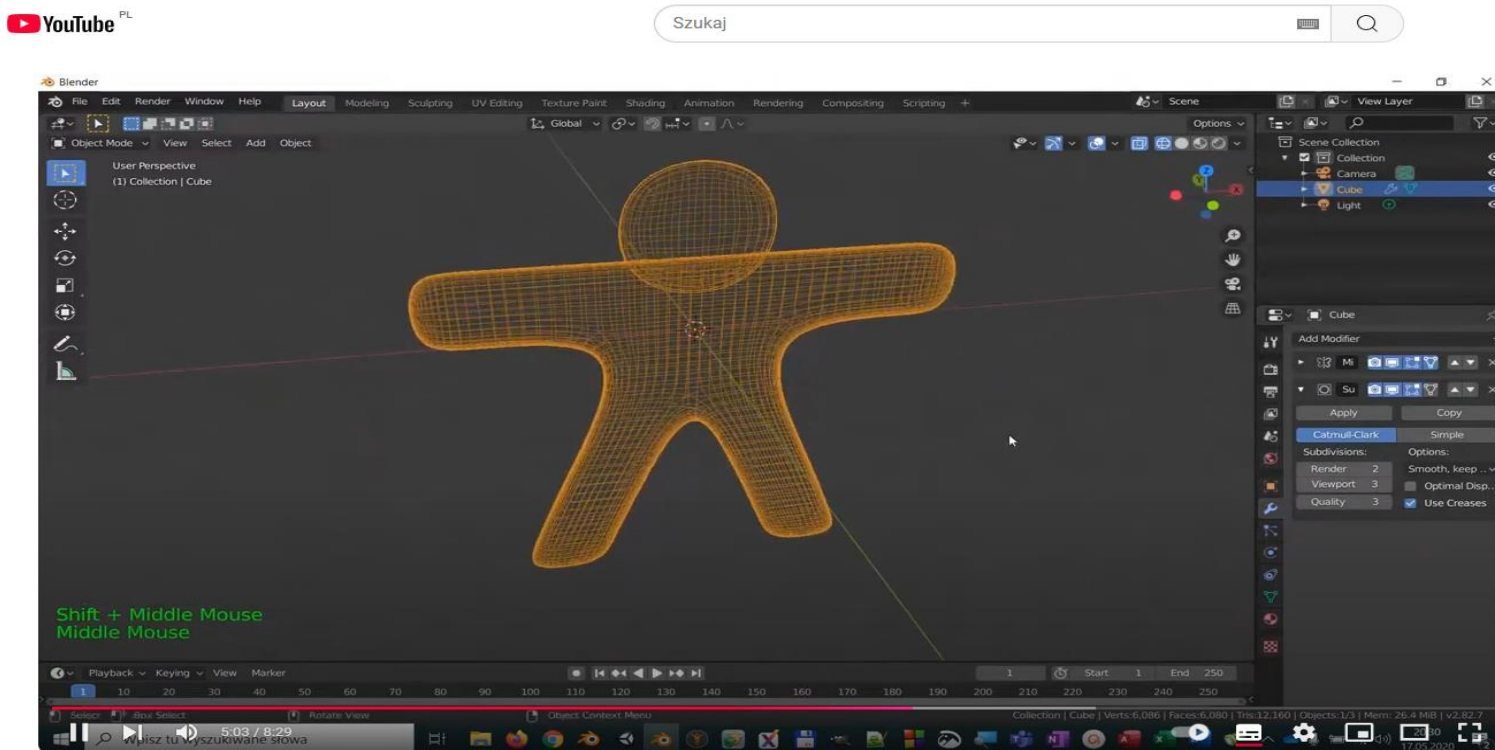

POWER OF AR AND VR

CLICK ON SETTINGS

TUTORIAL

POWER OF AR AND VR

YouTube PL Szukaj

Blender* [C:\Users\VIVE208\Desktop\08_U_DOM_Boolean_Array\08_U_DOM_Boolean_Array\1.1_DOM_CWICZENIE_Boolean_Array_Druk.blend]

User Perspective (250) Collection 1 | STRYCH_czarny

Stabilna głośność

Napisy (1) polski (wygenerowane automatycznie) >> An... >

Prędkość odczytu 1.00x

Wyłączone

Jakość Automatyczna (720p) >

SELECT SUBTITLES