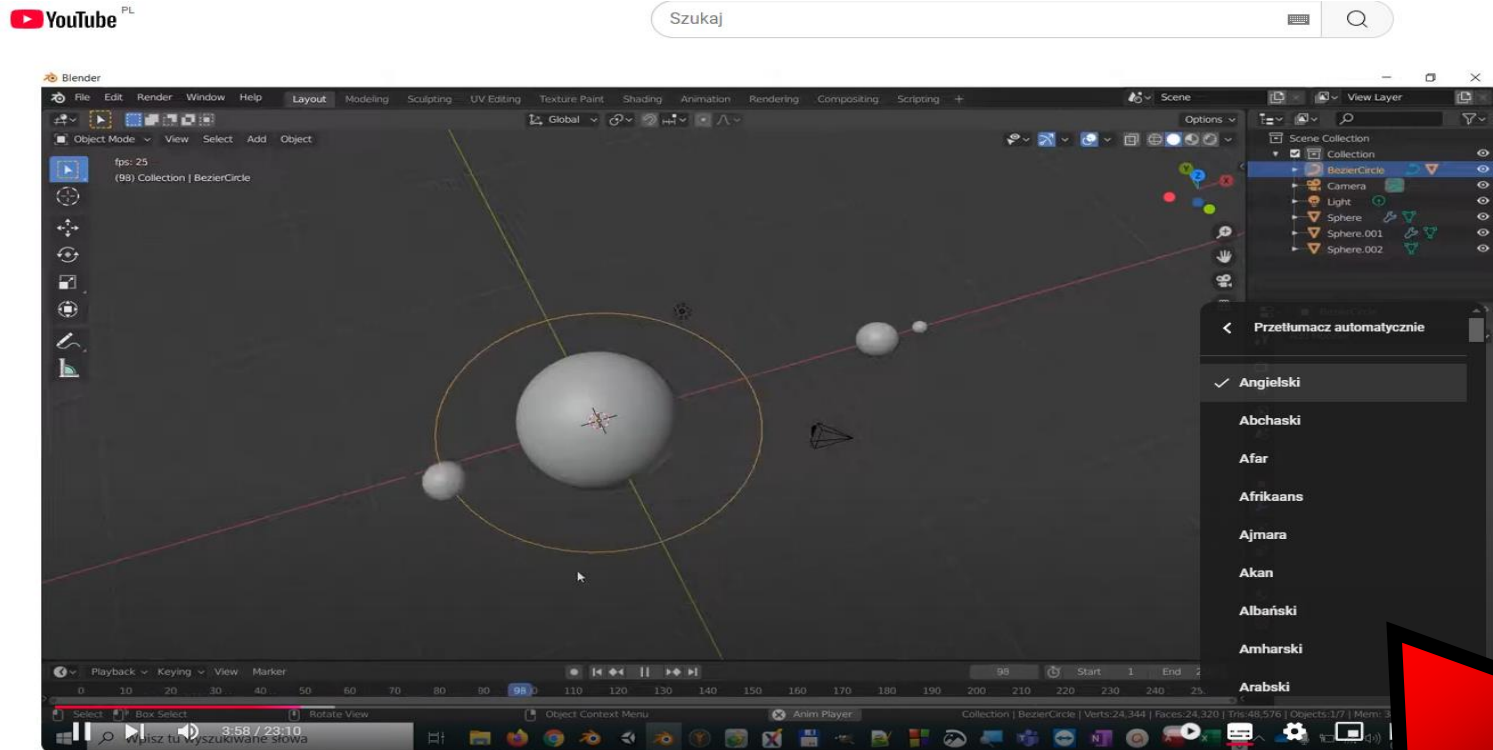

CHOOSE YOUR LANGUAGE

TUTORIAL