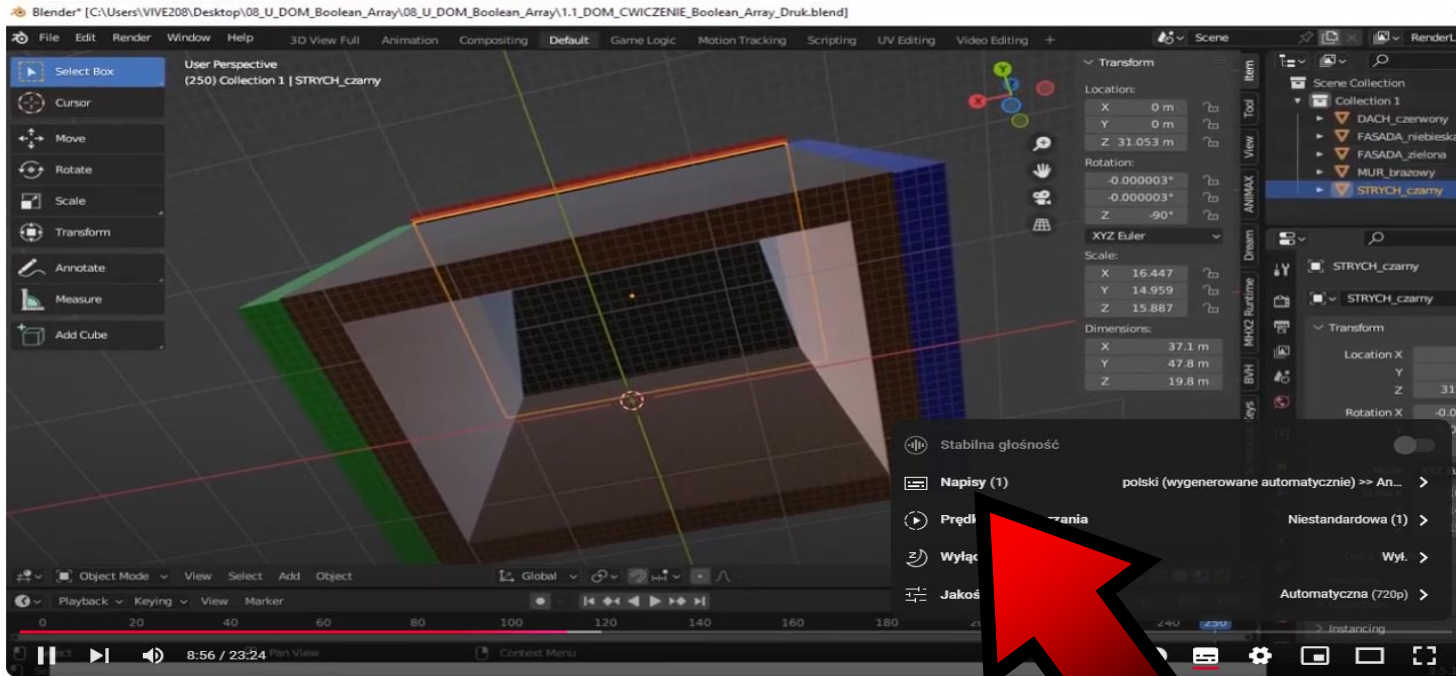

POWER OF AR AND VR

YouTube PL

Szukaj

CLICK ON **SETTINGS**

TUTORIAL

POWER OF AR AND VR

YouTube PL

Szukaj

Object Mode View Select Add Object

Ips: 25 (150) Collection | Sphere Meters

Transform

Location: X: 10 m, Y: 0 m, Z: 0 m

Rotation: X: 0°, Y: 0°, Z: 0°

XYZ Euler: X: 1.000, Y: 1.000, Z: 1.000

Scale: X: 2 m, Y: 2 m, Z: 2 m

Dimensions: X: 2 m, Y: 2 m, Z: 2 m

Stabilna głośność

Napisy (1) polski (wygenerowane automatycznie) >> An... >

Prędkość odtwarzania Niestandardowa (1) >

Wyłącznik czasowy Wyt. >

Jakość Automatyczna (720p) >