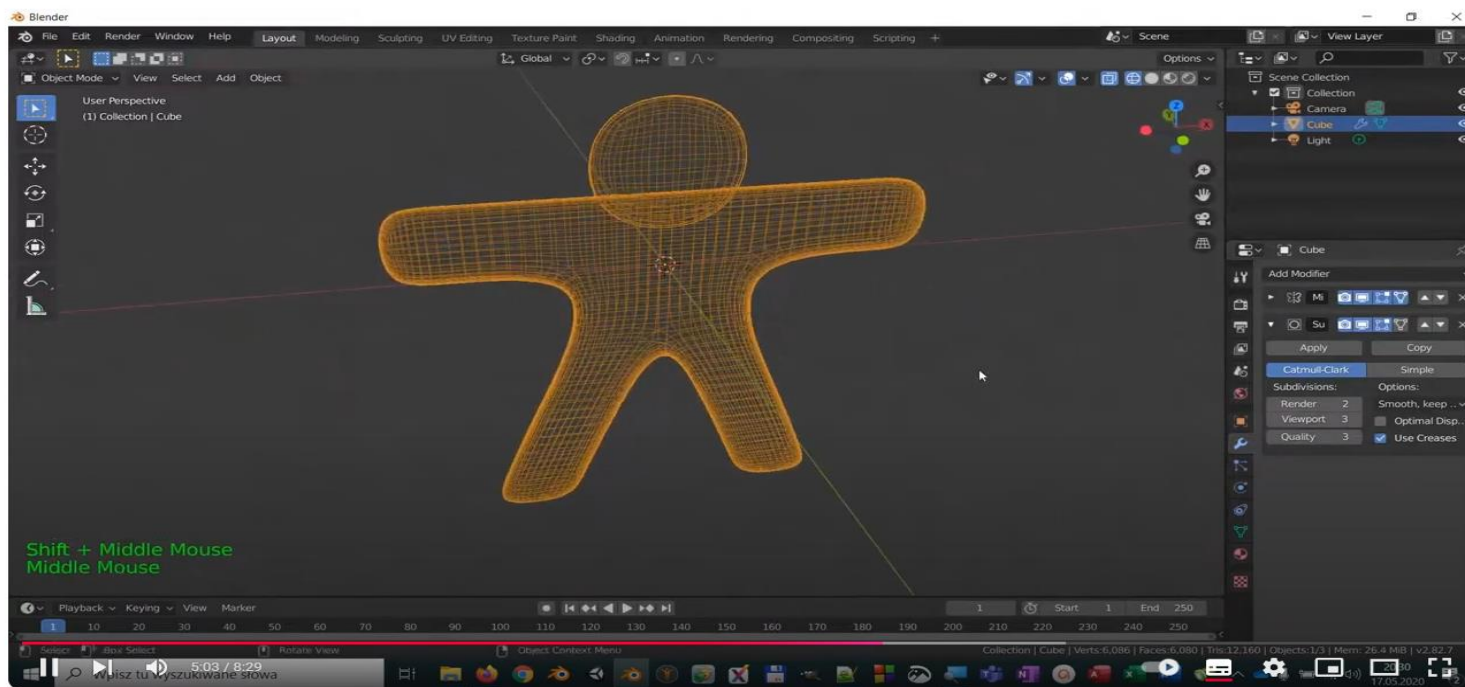

POWER OF AR AND VR

YouTube PL

Szukaj

CLICK ON **SETTINGS**

TUTORIAL

POWER OF AR AND VR

YouTube PL

Szukaj

Object Mode View Select Add Object

Ips: 25 (150) Collection | Sphere Meters

Transform

Location: X: 10 m, Y: 0 m, Z: 0 m

Rotation: X: 0°, Y: 0°, Z: 0°

XYZ Euler: X: 1.000, Y: 1.000, Z: 1.000

Scale: X: 2 m, Y: 2 m, Z: 2 m

Dimensions: X: 2 m, Y: 2 m, Z: 2 m

Stabilna głośność

Napisy (1) polski (wygenerowane automatycznie) >> An... >

Prędkość odtwarzania Niestandardowa (1) >

Wyłącznik czasowy Wyt. >

Jakość Automatyczna (720p) >