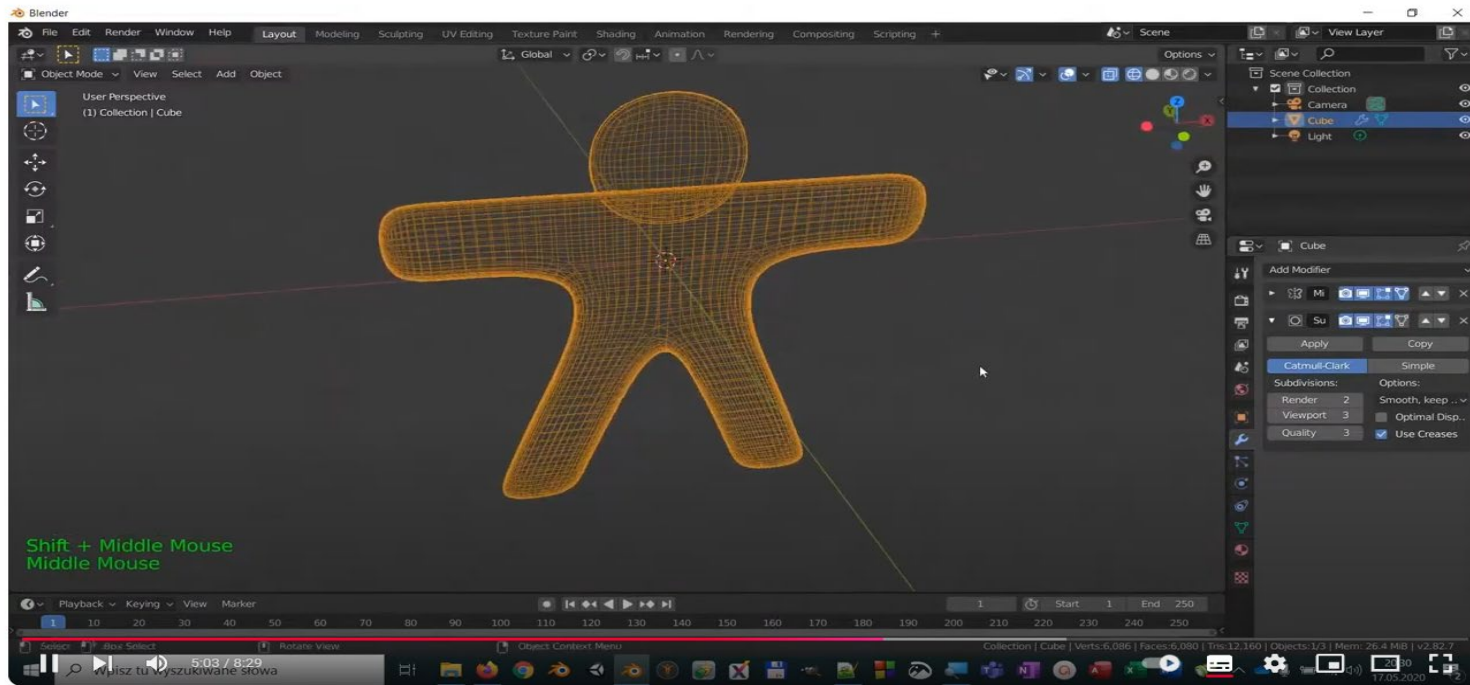

POWER OF AR AND VR

TUTORIAL

RYSOWANIE POSTACI

**Co-funded by
the European Union**

2024-1-PL01-KA220-VET-000243150

the European Union
co-funded by

URUCHOM **FILM**

https://youtu.be/H-TjiLp_WH8

POWER OF AR AND VR

YouTube PL

Szukaj

KLIKNIJ W USTAWIENIA

TUTORIAL

POWER OF AR AND VR

YouTube PL

Szukaj