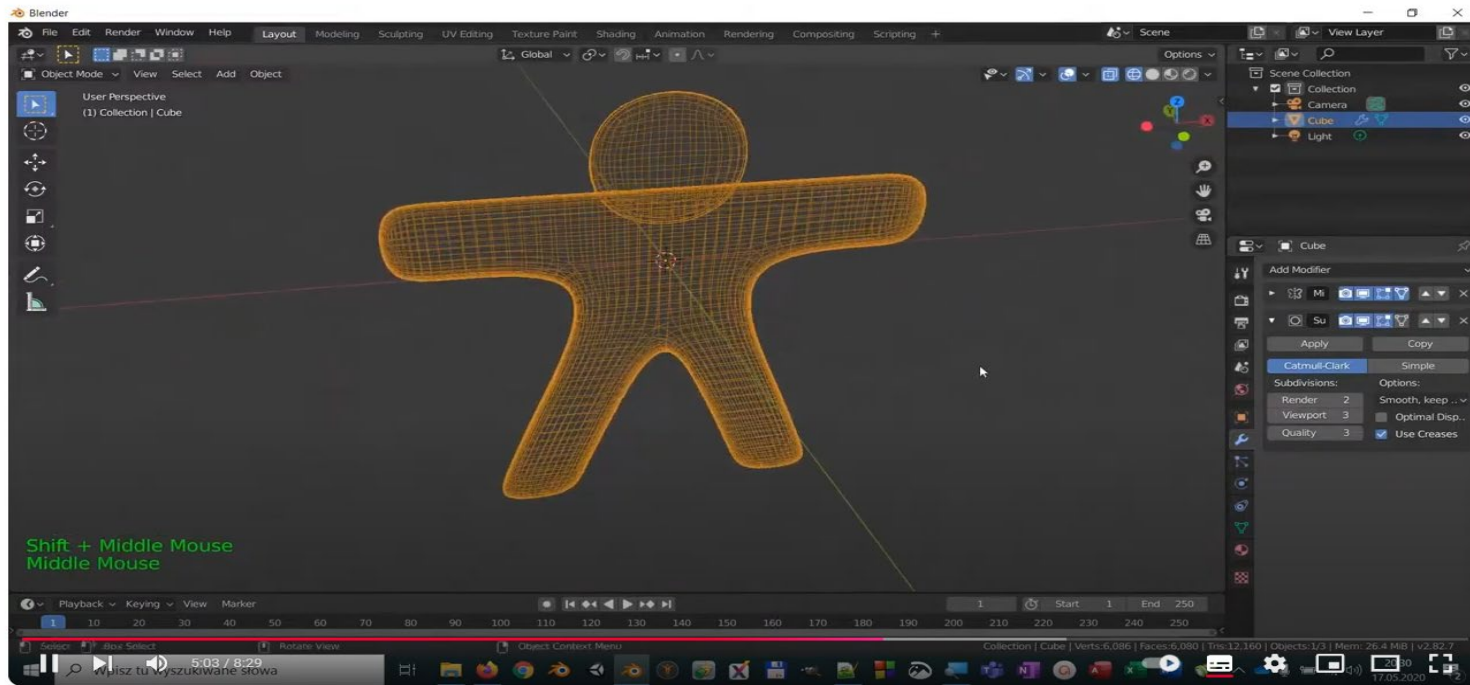

TUTORIAL

UNITY – MODEL W SCENIE

Co-funded by
the European Union

2024-1-PL01-KA220-VET-000243150

the European Union
co-funded by

2024-1-PL01-KA220-VET-000243150

URUCHOM **FILM**

<https://youtu.be/sviSrKfRT5E>

POWER OF AR AND VR

YouTube PL

Szukaj

KLIKNIJ W USTAWIENIA

TUTORIAL

POWER OF AR AND VR

WYBIERZ **NAPISY**

TUTORIAL